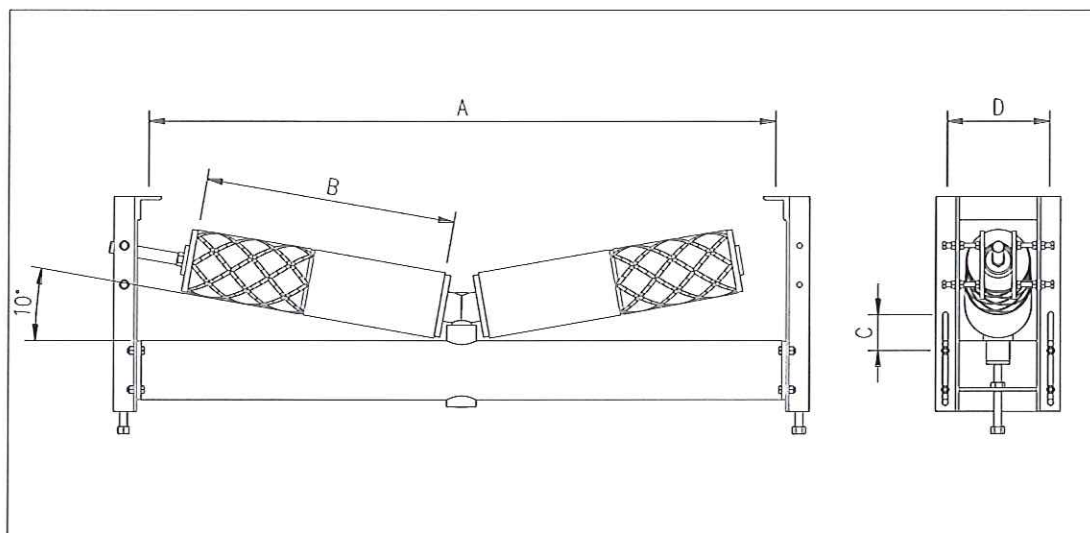

## Tru-Trac V-Return Tracker

Outside Rubberized drum = 182 Dia\*

Code	Belt width	A	B	(For ideal included angle = 4,5°)	C Min - Max (Pitch)	E (Slot)	F Min - Max	Weight (Kg)
TTVR105	1050	1296	550	92	90 -215	17 x 80	15 - 130	136
TTVR120	1200	1448	630	90	90 -215	17 x 80	15 - 130	138
TTVR135	1350	1600	705	92	90 -215	17 x 80	15 - 130	140
TTVR140	1400	1700	730	94	90 -215	17 x 80	15 - 130	152
TTVR150	1500	1752	780	98	90 -215	17 x 80	15 - 130	158
TTVR160	1600	1900	855	102	90 -215	17 x 80	15 - 130	159
TTVR165	1650	1904	855	104	90 -215	17 x 80	15 - 130	167
TTVR180	1800	2058	930	110	90 -215	17 x 80	15 - 130	190
TTVR200	2000	2260	1040	118	90 -215	17 x 80	15 - 130	190
TTVR210	2100	2362	1090	122	90 -215	17 x 80	15 - 130	198
TTVR220	2200	2464	1140	126	90 -215	17 x 80	15 - 130	206